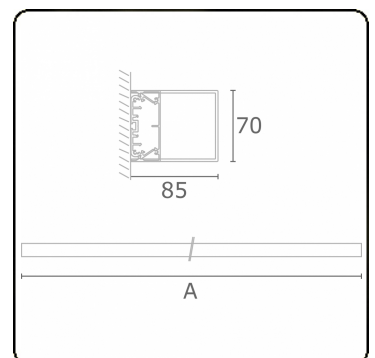

Lichttechnische gegevens

UGR	>19
CIE Fluxcode	34 61 83 76 75

Afmetingen

A	1134 mm
---	---------

Opmerkingen

Wandarmatuur - HO 150mA - satiné - RAL

ENERGY

Verrijgbaar op aanvraag.