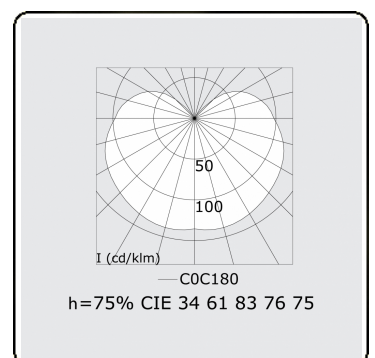

Lichttechnische gegevens

UGR	>19
CIE Fluxcode	34 61 83 76 75

Afmetingen

A	1134 mm
---	---------

Opmerkingen

Wandarmatuur - HO 150mA - satiné - RAL

ENERGY

Verrijgbaar op aanvraag.