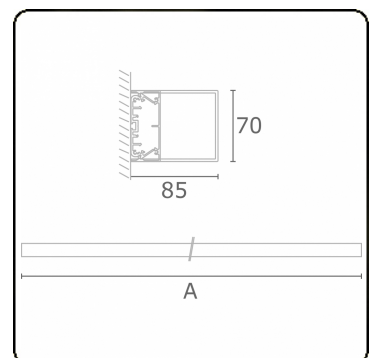

Photometric details

UGR	>19
CIE Fluxcode	34 61 83 76 75

Dimensions

A	1134 mm
---	---------

Remarks

Wall luminaire - HO 150mA - satin - RAL

ENERGY

Verkrijgbaar op aanvraag.