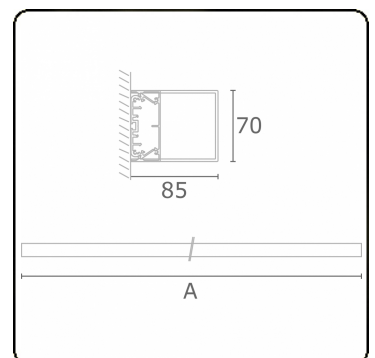

Lichttechnische gegevens

UGR	>19
CIE Fluxcode	34 61 83 76 75

Afmetingen

A	1414 mm
---	---------

Opmerkingen

Wandarmatuur - HO 150mA - satiné - RAL

ENERG

Verrijgbaar op aanvraag.