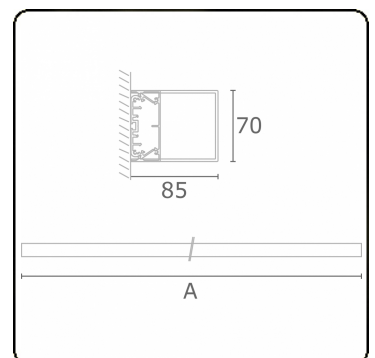

Lichttechnische gegevens

UGR	>19
CIE Fluxcode	34 61 83 76 75

Afmetingen

A	574 mm
---	--------

Opmerkingen

Wandarmatuur - HO 150mA - satiné - RAL

ENERGY

Verkrijgbaar op aanvraag.