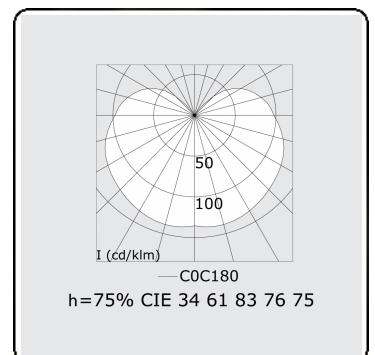

Lichttechnische gegevens

UGR	>19
CIE Fluxcode	34 61 83 76 75

Afmetingen

A	574 mm
---	--------

Opmerkingen

Wandarmatuur - HO 150mA - satiné - RAL

ENERGY

Verkrijgbaar op aanvraag.