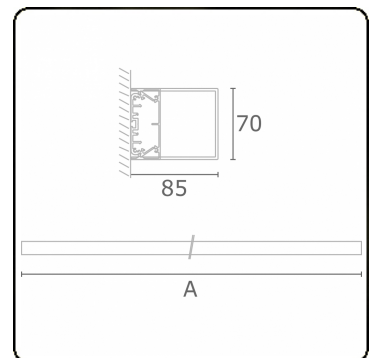

Photometric details

UGR	>19
CIE Fluxcode	34 61 83 76 75

Dimensions

A	574 mm
---	--------

Remarks

Wall luminaire - HO 150mA - satin - RAL

ENERGY

Verrijgbaar op aanvraag.