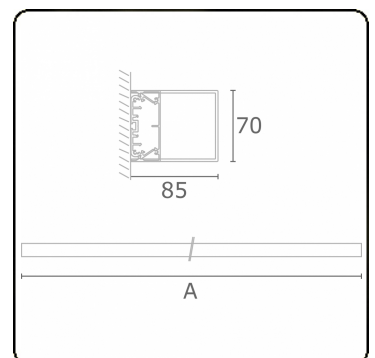

**Lichttechnische gegevens**

UGR	>19
CIE Fluxcode	34 61 83 76 75

**Afmetingen**

A	574 mm
---	--------

**Opmerkingen**

Wandarmatuur - HO 150mA - satiné - RAL

**ENERGY**

Verrijgbaar op aanvraag.