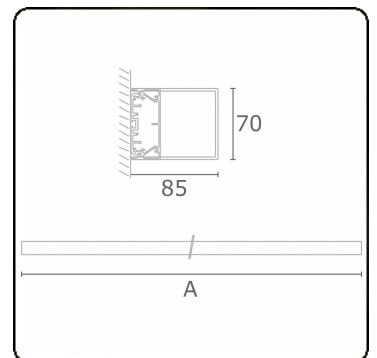

Photometric details

UGR	>19
CIE Fluxcode	34 61 83 76 75

Dimensions

A	574 mm
---	--------

Remarks

Wall luminaire - HO 150mA - satin - RAL

ENERGY

Verkrijgbaar op aanvraag.