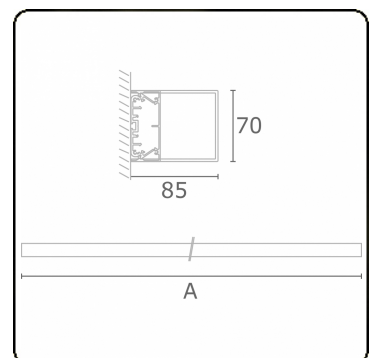

Lichttechnische gegevens

UGR	>19
CIE Fluxcode	34 61 83 76 75

Afmetingen

A	854 mm
---	--------

Opmerkingen

Wandarmatuur - HO 150mA - satiné - RAL

ENERG

Verkrijgbaar op aanvraag.