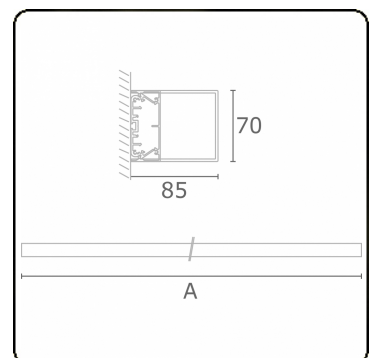

**Lichttechnische gegevens**

UGR	>19
CIE Fluxcode	34 61 83 76 75

**Afmetingen**

A	854 mm
---	--------

**Opmerkingen**

Wandarmatuur - HO 150mA - satiné - RAL

**ENERGY**

Verrijgbaar op aanvraag.