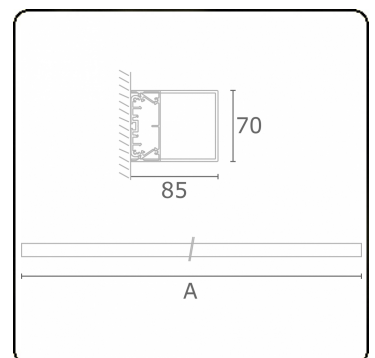

**Lichttechnische gegevens**

UGR	>19
CIE Fluxcode	34 61 83 76 75

**Afmetingen**

A	574 mm
---	--------

**Opmerkingen**

Wandarmatuur - HO 150mA - satiné - RAL

**ENERGY**

Verkrijgbaar op aanvraag.