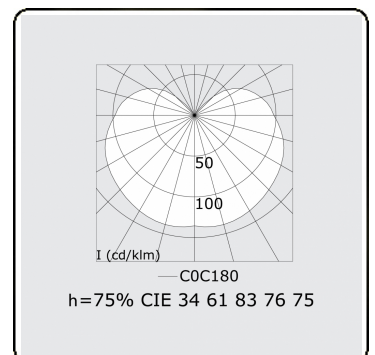

**Lichttechnische gegevens**

UGR	>19
CIE Fluxcode	34 61 83 76 75

**Afmetingen**

A	574 mm
---	--------

**Opmerkingen**

Wandarmatuur - HO 150mA - satiné - RAL

**ENERGY**

Verkrijgbaar op aanvraag.