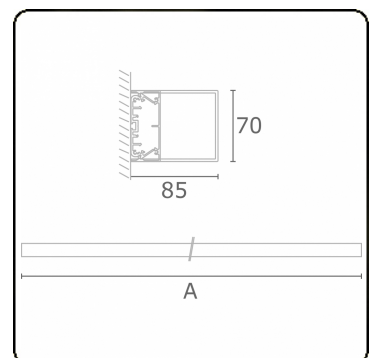

Lichttechnische gegevens

UGR	>19
CIE Fluxcode	34 61 83 76 75

Afmetingen

A	574 mm
---	--------

Opmerkingen

Wandarmatuur - HO 150mA - satiné - RAL

ENERG

Verkrijgbaar op aanvraag.