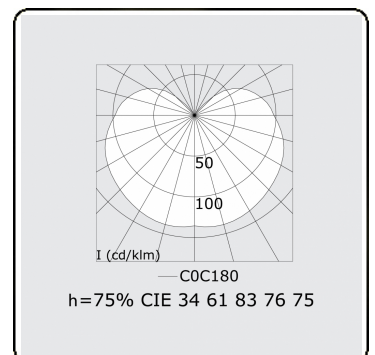

Lichttechnische gegevens

UGR	>19
CIE Fluxcode	34 61 83 76 75

Afmetingen

A	574 mm
---	--------

Opmerkingen

Wandarmatuur - HO 150mA - satiné - RAL

ENERG

Verkrijgbaar op aanvraag.