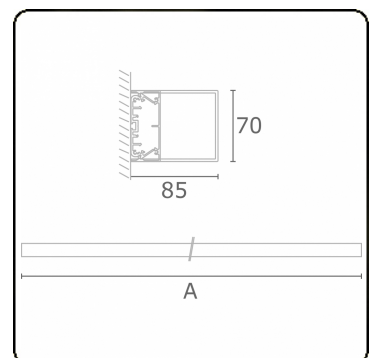

Lichttechnische gegevens

UGR	>19
CIE Fluxcode	34 61 83 76 75

Afmetingen

A	854 mm
---	--------

Opmerkingen

Wandarmatuur - HO 150mA - satiné - RAL

ENERGY

Verrijgbaar op aanvraag.