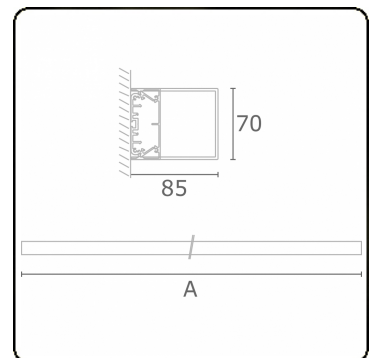

Photometric details

UGR	>19
CIE Fluxcode	34 61 83 76 75

Dimensions

A	854 mm
---	--------

Remarks

Wall luminaire - HO 150mA - satin - RAL

ENERGY

Verrijgbaar op aanvraag.