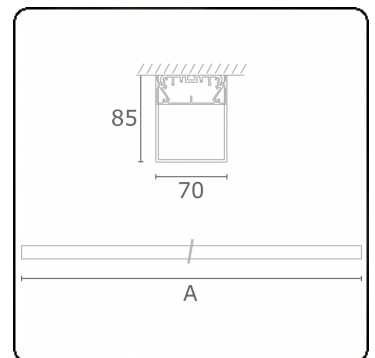

Lichttechnische gegevens

UGR	>19
CIE Fluxcode	34 61 83 76 75

Afmetingen

A	1694 mm
---	---------

Opmerkingen

Plafondarmatuur - HO 325mA - satiné - ANO

ENERGY

Verrijgbaar op aanvraag.