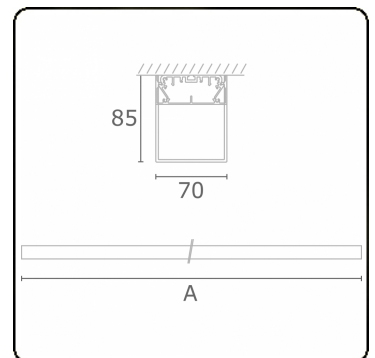

**Lichttechnische Daten**

UGR	>19
CIE Fluxcode	34 61 83 76 75

**Abmessungen**

A	1974 mm
---	---------

**Bemerkungen**

Deckenleuchte - HO 325mA - satiniert - ANO

**ENERGY**

Verrijgbaar op aanvraag.