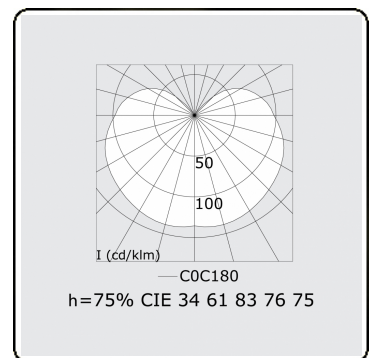

**Elektrische Gegevens**

Veiligheidsklasse	I
Voeding	230V
Voorschakelapparaat	Stroomvoeding

**Lampgegevens**

Lamptype	LED 3000K
Wattage	7,2W
Bruto lichtstroom	12800
Armatuur vermogen	79,2W
Aantal	10
Levensduur LED module	L80/B10 > 72000h
Kleurtolerantie	MacAdam 3
CRI	>80

**Lichttechnische gegevens**

UGR	>19
CIE Fluxcode	34 61 83 76 75

**Afmetingen**

A	2814 mm
---	---------

**Opmerkingen**

Plafondarmatuur - HO 325mA - satiné - ANO

**ENERGY**

Verrijgbaar op aanvraag.