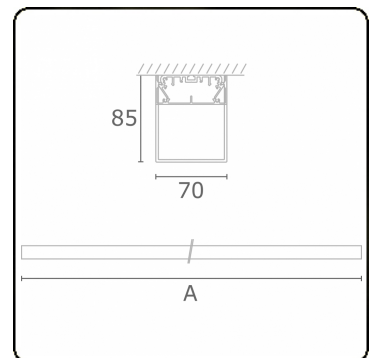

**Lichttechnische gegevens**

UGR	>19
CIE Fluxcode	34 61 83 76 75

**Afmetingen**

A	2814 mm
---	---------

**Opmerkingen**

Plafondarmatuur - HO 325mA - satiné - ANO

**ENERGY**

Verrijgbaar op aanvraag.