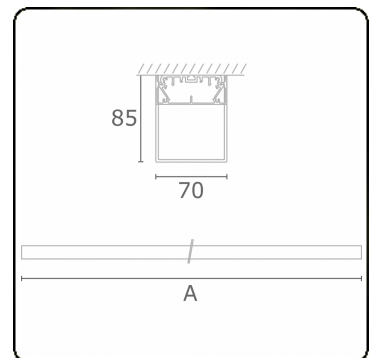

Photometric details

UGR	>19
CIE Fluxcode	34 61 83 76 75

Dimensions

A	1134 mm
---	---------

Remarks

Ceiling luminaire - HO 325mA - satin - ANO

ENERGY

Verrijgbaar op aanvraag.