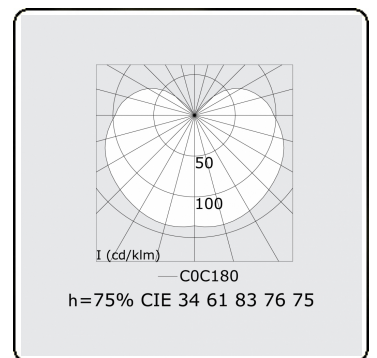

**Lichttechnische gegevens**

UGR	>19
CIE Fluxcode	34 61 83 76 75

**Afmetingen**

A	1694 mm
---	---------

**Opmerkingen**

Plafondarmatuur - HO 325mA - satiné - ANO

**ENERGY**

Verrijgbaar op aanvraag.