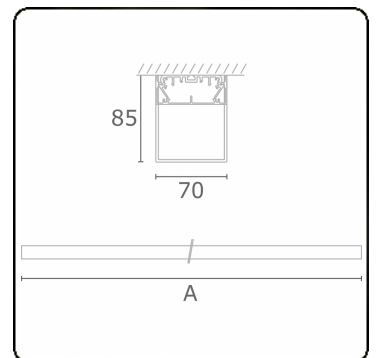

**Lichttechnische gegevens**

UGR	>19
CIE Fluxcode	34 61 83 76 75

**Afmetingen**

A	1694 mm
---	---------

**Opmerkingen**

Plafondarmatuur - HO 325mA - satiné - ANO

**ENERGY**

Verrijgbaar op aanvraag.