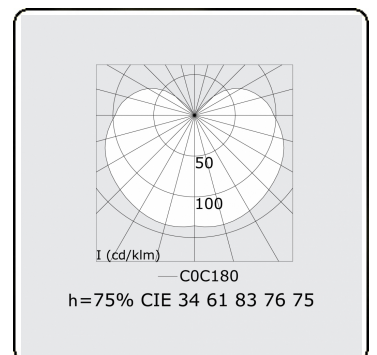

Elektrische Gegevens

Veiligheidsklasse	I
Voeding	230V
Voorschakelapparaat	Stroomvoeding DALI/TD

Lampgegevens

Lamptype	LED 3000K
Wattage	7,2W
Bruto lichtstroom	7680
Armatuur vermogen	47,5W
Aantal	6
Levensduur LED module	L80/B10 > 72000h
Kleurtolerantie	MacAdam 3
CRI	>80

Lichttechnische gegevens

UGR	>19
CIE Fluxcode	34 61 83 76 75

Afmetingen

A	1694 mm
---	---------

Opmerkingen

Plafondarmatuur - HO 325mA - satiné - ANO

ENERGY

Verrijgbaar op aanvraag.