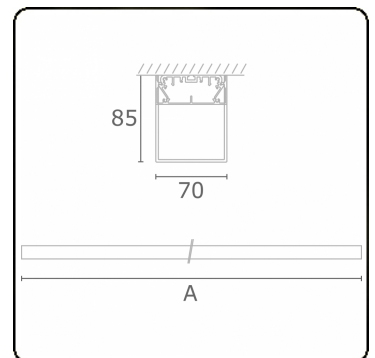

Photometric details

UGR	>19
CIE Fluxcode	34 61 83 76 75

Dimensions

A	1414 mm
---	---------

Remarks

Ceiling luminaire - HO 325mA - satin - ANO

ENERGY

Verrijgbaar op aanvraag.