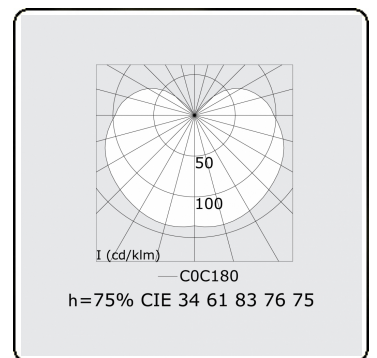

Lichttechnische gegevens

UGR	>19
CIE Fluxcode	34 61 83 76 75

Afmetingen

A	1694 mm
---	---------

Opmerkingen

Plafondarmatuur - HO 325mA - satiné - ANO

ENERGY

Verrijgbaar op aanvraag.