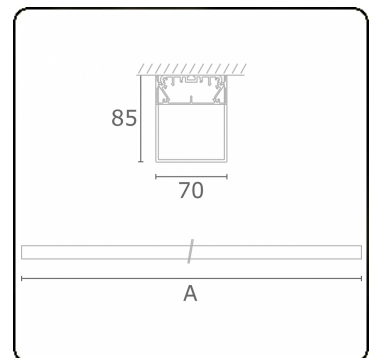

Lichttechnische gegevens

UGR	>19
CIE Fluxcode	34 61 83 76 75

Afmetingen

A	1694 mm
---	---------

Opmerkingen

Plafondarmatuur - HO 325mA - satiné - ANO

ENERGY

Verrijgbaar op aanvraag.