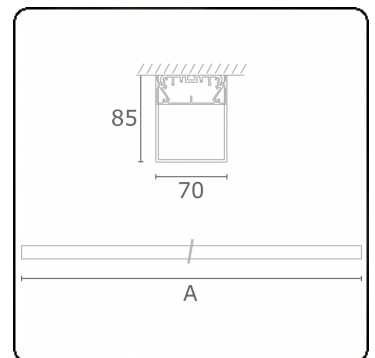

**Lichttechnische gegevens**

UGR	>19
CIE Fluxcode	34 61 83 76 75

**Afmetingen**

A	2534 mm
---	---------

**Opmerkingen**

Plafondarmatuur - HO 325mA - satiné - ANO

**ENERGY**

Verrijgbaar op aanvraag.