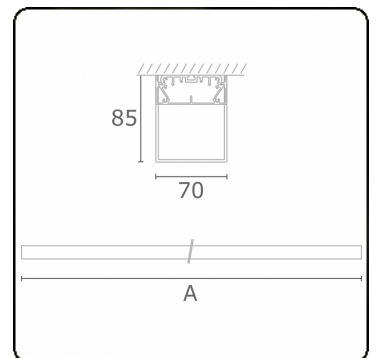

**Photometric details**

UGR	>19
CIE Fluxcode	34 61 83 76 75

**Dimensions**

A	2814 mm
---	---------

**Remarks**

Ceiling luminaire - HO 325mA - satin - ANO

**ENERGY**

Verrijgbaar op aanvraag.