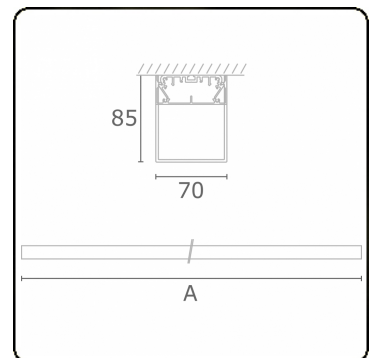

Photometric details

UGR	>19
CIE Fluxcode	34 61 83 76 75

Dimensions

A	2534 mm
---	---------

Remarks

Ceiling luminaire - HO 325mA - satin - ANO

ENERGY

Verrijgbaar op aanvraag.