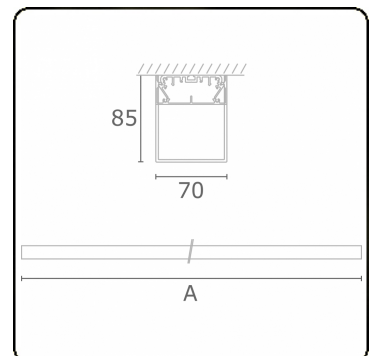

Lichttechnische gegevens

UGR	>19
CIE Fluxcode	34 61 83 76 75

Afmetingen

A	2814 mm
---	---------

Opmerkingen

Plafondarmatuur - HO 325mA - satiné - ANO

ENERGY

Verrijgbaar op aanvraag.