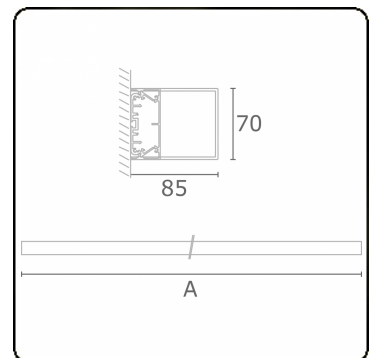

**Photometric details**

UGR	>19
CIE Fluxcode	34 61 83 76 75

**Dimensions**

A	1414 mm
---	---------

**Remarks**

Wall luminaire - HO 325mA - satin - ANO

**ENERGY**

Verrijgbaar op aanvraag.