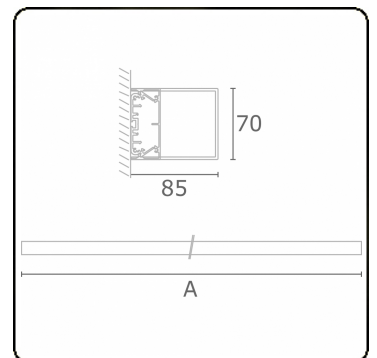

**Photometric details**

UGR	>19
CIE Fluxcode	34 61 83 76 75

**Dimensions**

A	1134 mm
---	---------

**Remarks**

Wall luminaire - HO 325mA - satin - ANO

**ENERGY**

Verrijgbaar op aanvraag.