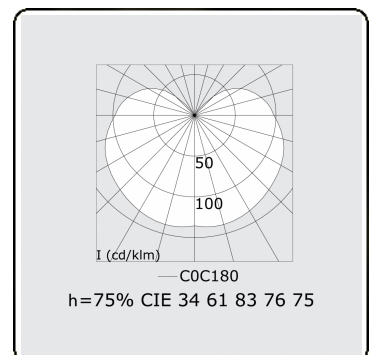

Lichttechnische gegevens

UGR	>19
CIE Fluxcode	34 61 83 76 75

Afmetingen

A	1134 mm
---	---------

Opmerkingen

Wandarmatuur - HO 325mA - satiné - ANO

ENERGY

Verrijgbaar op aanvraag.