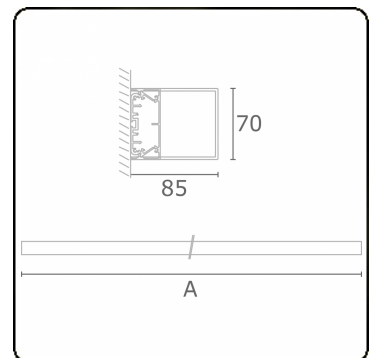

Lichttechnische gegevens

UGR	>19
CIE Fluxcode	34 61 83 76 75

Afmetingen

A	1134 mm
---	---------

Opmerkingen

Wandarmatuur - HO 325mA - satiné - ANO

ENERGY

Verrijgbaar op aanvraag.