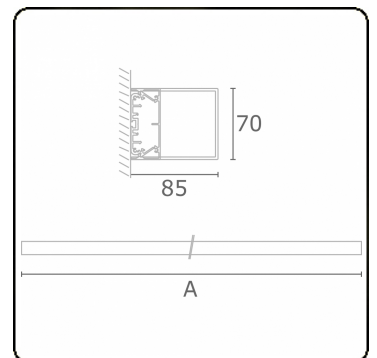

Photometric details

UGR	>19
CIE Fluxcode	34 61 83 76 75

Dimensions

A	1134 mm
---	---------

Remarks

Wall luminaire - HO 325mA - satin - ANO

ENERGY

Verrijgbaar op aanvraag.