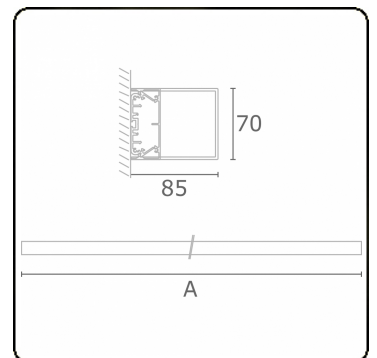

Lichttechnische gegevens

UGR	>19
CIE Fluxcode	34 61 83 76 75

Afmetingen

A	854 mm
---	--------

Opmerkingen

Wandarmatuur - HO 325mA - satiné - ANO

ENERGY

Verrijgbaar op aanvraag.