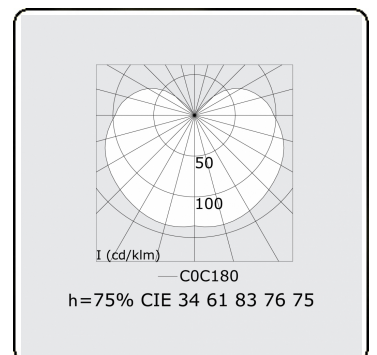

Lichttechnische gegevens

UGR	>19
CIE Fluxcode	34 61 83 76 75

Afmetingen

A	854 mm
---	--------

Opmerkingen

Wandarmatuur - HO 325mA - satiné - ANO

ENERGY

Verrijgbaar op aanvraag.