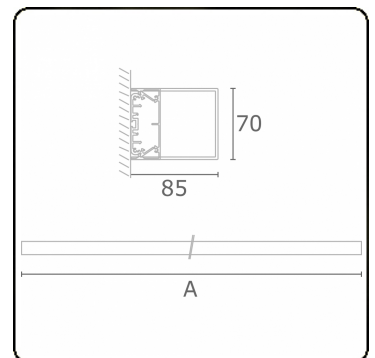

Photometric details

UGR	>19
CIE Fluxcode	34 61 83 76 75

Dimensions

A	574 mm
---	--------

Remarks

Wall luminaire - HO 325mA - satin - ANO

ENERGY

A
 Verkrijgbaar op aanvraag.
B
 Disponible sur demande.
C
D
 Available on request.
E
 Auf Anfrage.
F
G