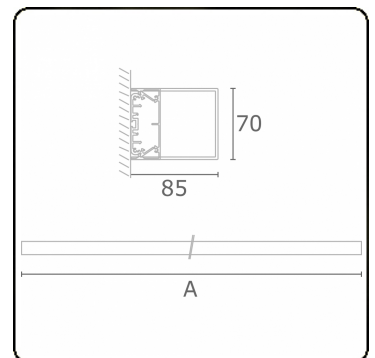

Lichttechnische gegevens

UGR	>19
CIE Fluxcode	34 61 83 76 75

Afmetingen

A	854 mm
---	--------

Opmerkingen

Wandarmatuur - HO 325mA - satiné - ANO

ENERGY

Verrijgbaar op aanvraag.