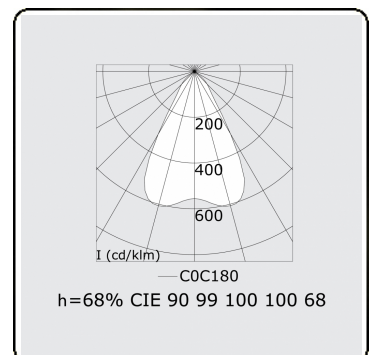

Elektrische Gegevens

Veiligheidsklasse	I
Voeding	230V
Voorschakelapparaat	Stroomvoeding
Noodset	1 uur - zelftest

Lampgegevens

Lamptype	LED 3000K
Wattage	5,6W
Bruto lichtstroom	2010
Armatuur vermogen	12,4W
Aantal	2
Levensduur LED module	L80/B10 > 72000h
Kleurtolerantie	MacAdam 3
CRI	>80

Lichttechnische gegevens

UGR	17,0/18,2
CIE Fluxcode	90 99 100 100 68

Afmetingen

A	564 mm
---	--------

Opmerkingen

BAP - LO 500mA - Noodmodule 1 uur autonomie - RAL

ENERGY

Verrijgbaar op aanvraag.