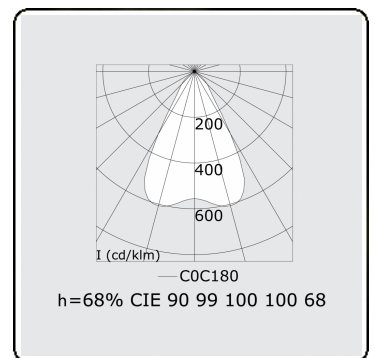

Lichttechnische Daten

UGR	17,0/18,2
CIE Fluxcode	90 99 100 100 68

Abmessungen

A	564 mm
---	--------

Bemerkungen

BAP Raster 500mA DALI dimmbar Notmodul Autonomie 1 Stunde 2 Leuchten

ENERGY

Verrijgbaar op aanvraag.