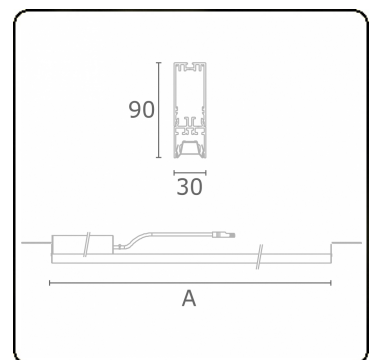

Photometric details

UGR	17,0/18,2
CIE Fluxcode	90 99 100 100 68

Dimensions

A	844 mm
---	--------

Remarks

VDT louvre 500mA DALI dimmable emergency module autonomy 1 hour 2 luminaires

ENERGY

Verkrijgbaar op aanvraag.