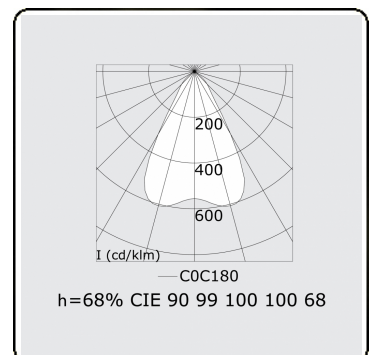

**Photometric details**

UGR	17,0/18,2
CIE Fluxcode	90 99 100 100 68

**Dimensions**

A	844 mm
---	--------

**Remarks**

VDT louvre 500mA DALI dimmable emergency module autonomy 1 hour 2 luminaires

**ENERGY**

Verkrijgbaar op aanvraag.