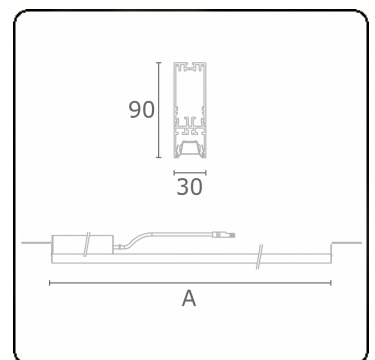

Photometric details

UGR	17,0/18,2
CIE Fluxcode	90 99 100 100 68

Dimensions

A	564 mm
---	--------

Remarks

VDT louvre 500mA DALI dimmable emergency module autonomy 1 hour 2 luminaires

ENERGY

Verrijgbaar op aanvraag.