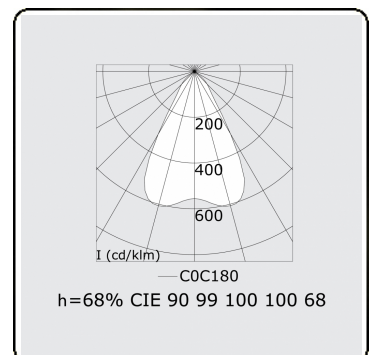

**Lichttechnische Daten**

UGR	17,0/18,2
CIE Fluxcode	90 99 100 100 68

**Abmessungen**

A	564 mm
---	--------

**Bemerkungen**

BAP Raster 500mA DALI dimmbar Notmodul Autonomie 1 Stunde 2 Leuchten

**ENERGY**

Verrijgbaar op aanvraag.