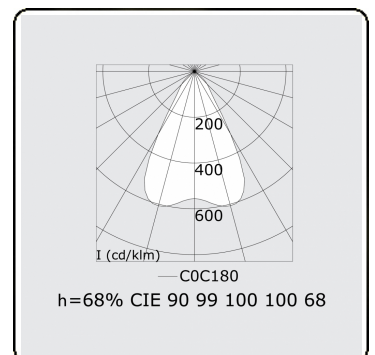

**Lichttechnische gegevens**

UGR	17,0/18,2
CIE Fluxcode	90 99 100 100 68

**Afmetingen**

A	844 mm
---	--------

**Opmerkingen**

BAP - LO 500mA - Noodmodule 1 uur autonomie - RAL

Deze armatuur bevat ingebouwde LED-Lampen.