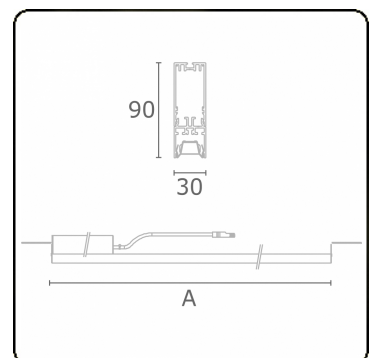

**Lichttechnische gegevens**

UGR	17,0/18,2
CIE Fluxcode	90 99 100 100 68

**Afmetingen**

A	844 mm
---	--------

**Opmerkingen**

BAP - LO 500mA - Noodmodule 1 uur autonomie - RAL

Deze armatuur bevat ingebouwde LED-Lampen.