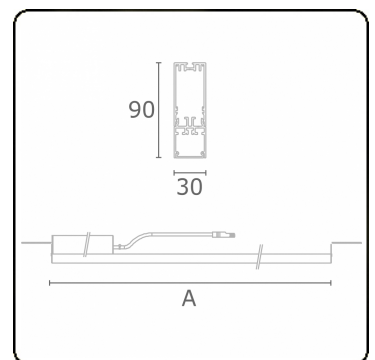

Lichttechnische Daten

UGR	25,7/26,0
CIE Fluxcode	50 80 96 100 67

Abmessungen

A	844 mm
---	--------

Bemerkungen

satiniertes LED Diffusor 150mA Notmodul Autonomie 1 Stunde

ENERGY

Verrijgbaar op aanvraag.
Disponible sur demande.
Available on request.
Auf Anfrage.