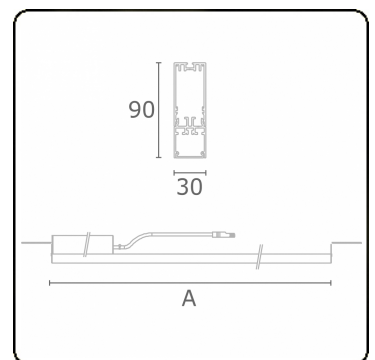

Lichttechnische Daten

UGR	25,7/26,0
CIE Fluxcode	50 80 96 100 67

Abmessungen

A	844 mm
---	--------

Bemerkungen

satiniertes LED Diffusor 150mA Notmodul Autonomie 1 Stunde

ENERGY

Verrijgbaar op aanvraag.