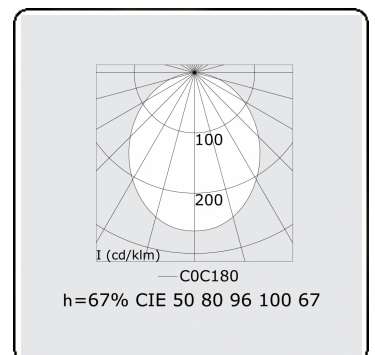

Lichttechnische gegevens

UGR	25,7/26,0
CIE Fluxcode	50 80 96 100 67

Afmetingen

A	1124 mm
---	---------

Opmerkingen

satiné - HO 150mA - Noodmodule 1 uur autonomie - RAL

ENERGY

Verrijgbaar op aanvraag.