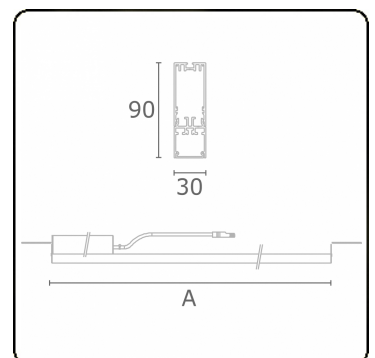

Lichttechnische gegevens

UGR	25,7/26,0
CIE Fluxcode	50 80 96 100 67

Afmetingen

A	1124 mm
---	---------

Opmerkingen

satiné - HO 150mA - Noodmodule 1 uur autonomie - RAL

ENERGY

Verrijgbaar op aanvraag.