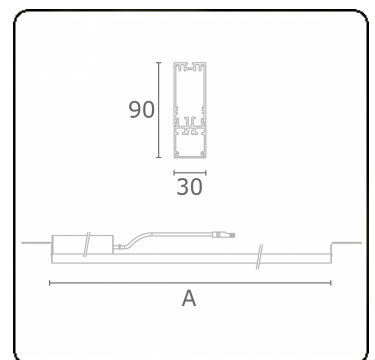

Lichttechnische Daten

UGR	25,7/26,0
CIE Fluxcode	50 80 96 100 67

Abmessungen

A	1124 mm
---	---------

Bemerkungen

satiniertes LED Diffusor 150mA Notmodul Autonomie 1 Stunde

ENERGY

Verrijgbaar op aanvraag.