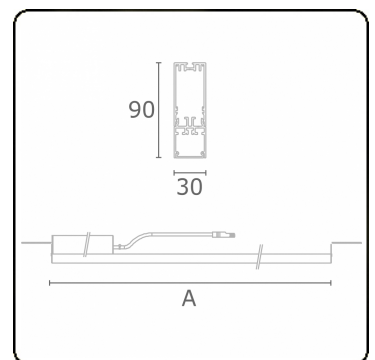

Lichttechnische gegevens

UGR	25,7/26,0
CIE Fluxcode	50 80 96 100 67

Afmetingen

A	1964 mm
---	---------

Opmerkingen

satiné - HO 150mA - Noodmodule 1 uur autonomie - RAL

ENERGY

Verrijgbaar op aanvraag.