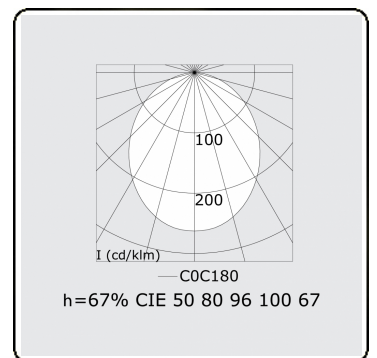

**Photometric details**

UGR	25,7/26,0
CIE Fluxcode	50 80 96 100 67

**Dimensions**

A	2524 mm
---	---------

**Remarks**

satin LED diffuser 150mA emergency module autonomy 1 hour

**ENERGY**

Verrijgbaar op aanvraag.