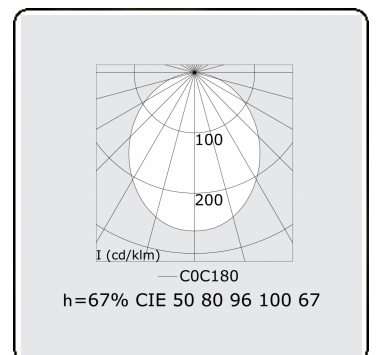

Lichttechnische gegevens

UGR	25,7/26,0
CIE Fluxcode	50 80 96 100 67

Afmetingen

A	2804 mm
---	---------

Opmerkingen

satiné - HO 150mA - Noodmodule 1 uur autonomie - RAL

ENERGY

Verrijgbaar op aanvraag.