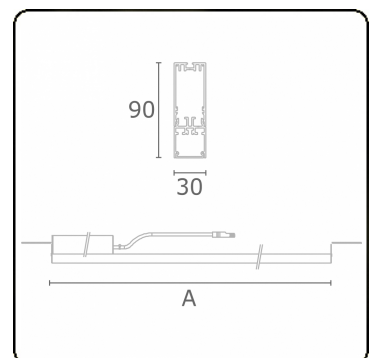

Lichttechnische Daten

UGR	25,7/26,0
CIE Fluxcode	50 80 96 100 67

Abmessungen

A	2804 mm
---	---------

Bemerkungen

satiniertes LED Diffusor 150mA Notmodul Autonomie 1 Stunde

ENERGY

Verrijgbaar op aanvraag.