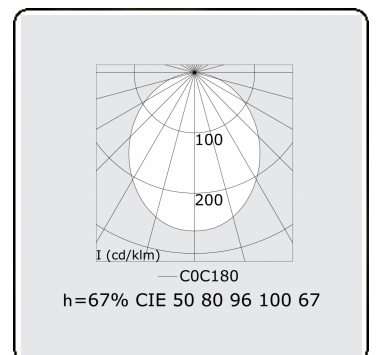

Lichttechnische Daten

UGR	25,7/26,0
CIE Fluxcode	50 80 96 100 67

Abmessungen

A	2804 mm
---	---------

Bemerkungen

satiniertes LED Diffusor 150mA Notmodul Autonomie 1 Stunde

ENERGY

Verrijgbaar op aanvraag.