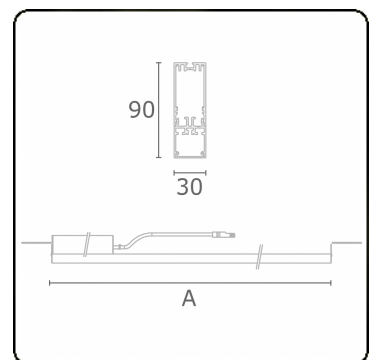

Lichttechnische Daten

UGR	25,7/26,0
CIE Fluxcode	50 80 96 100 67

Abmessungen

A	2244 mm
---	---------

Bemerkungen

satiniertes LED Diffusor 150mA Notmodul Autonomie 1 Stunde

ENERGY

Verrijgbaar op aanvraag.