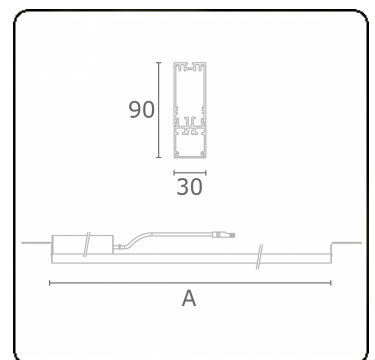

Lichttechnische Daten

UGR	25,7/26,0
CIE Fluxcode	50 80 96 100 67

Abmessungen

A	2524 mm
---	---------

Bemerkungen

satiniertes LED Diffusor 150mA Notmodul Autonomie 1 Stunde

ENERGY

Verrijgbaar op aanvraag.