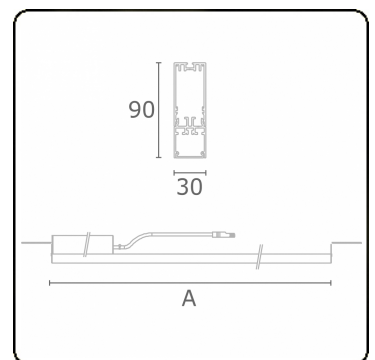

Lichttechnische gegevens

UGR	25,7/26,0
CIE Fluxcode	50 80 96 100 67

Afmetingen

A	2804 mm
---	---------

Opmerkingen

satiné - HO 150mA - Noodmodule 1 uur autonomie - RAL

ENERGY

Verrijgbaar op aanvraag.