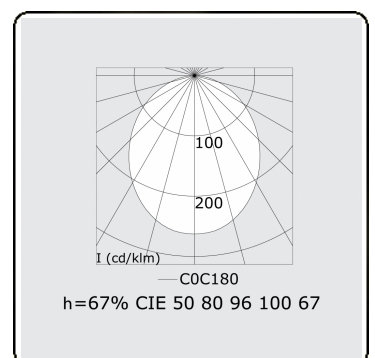

Lichttechnische gegevens

UGR	25,7/26,0
CIE Fluxcode	50 80 96 100 67

Afmetingen

A	564 mm
---	--------

Opmerkingen

satiné - HO 150mA - Noodmodule 1 uur autonomie - RAL

ENERGY

Verrijgbaar op aanvraag.